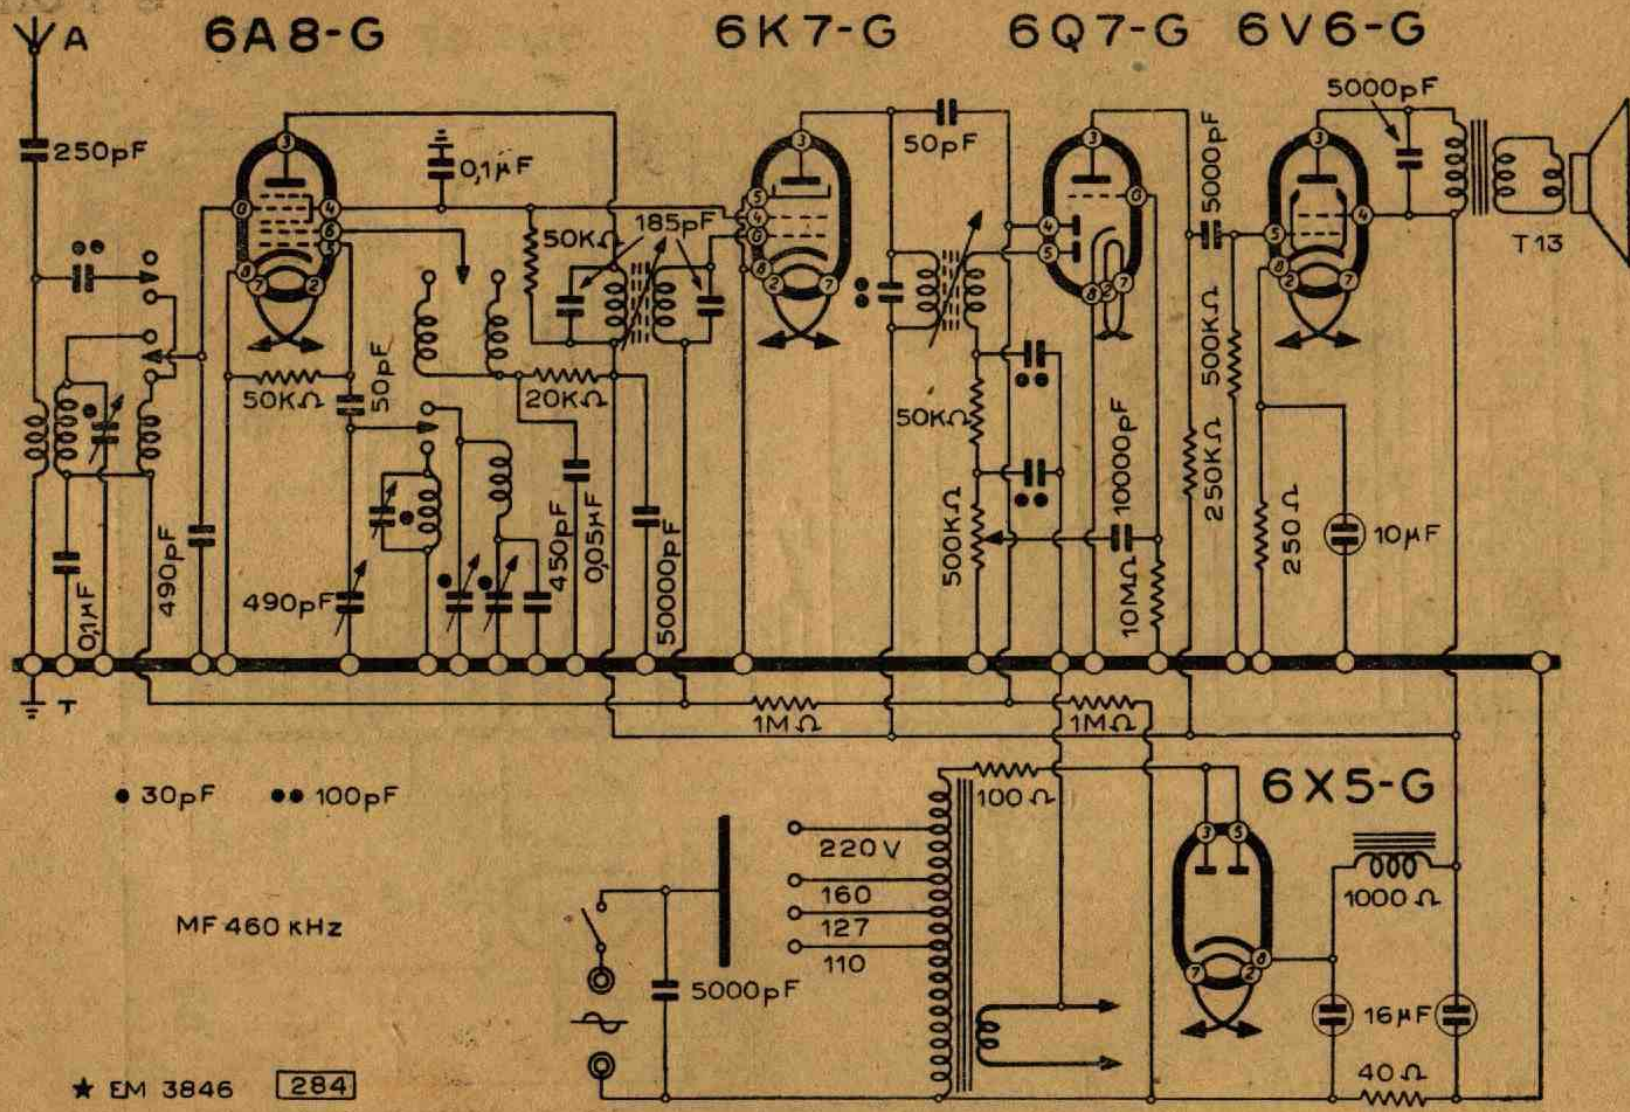

Taurus Oro Fono

● 30 pF ●● 100 pF

MF 460 KHz

★ EM 3846 284

Lo schema del mod. Aurora

DUCATI

PER RIPARAZIONI E RICAMBI
USATE ESCLUSIVAMENTE PRODOTTI